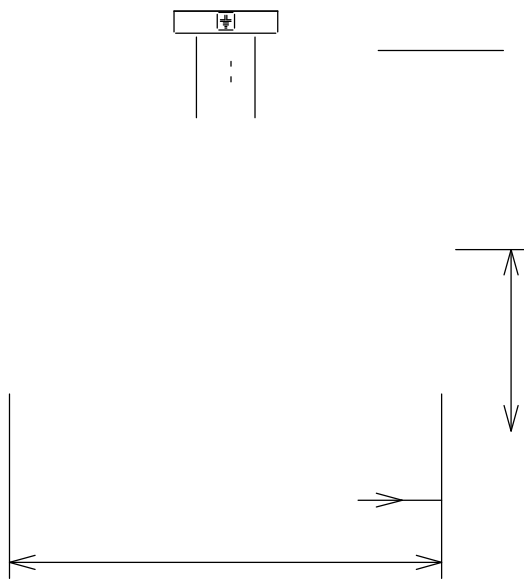

T8W

v ... 1 À 8

3
{

|

4 1 2

(1)

JIS B754

4 1

42 (5 25m)

DUTY50

33ms(

60Hz)

40ms(

50Hz)

--	--	--

--	--	--